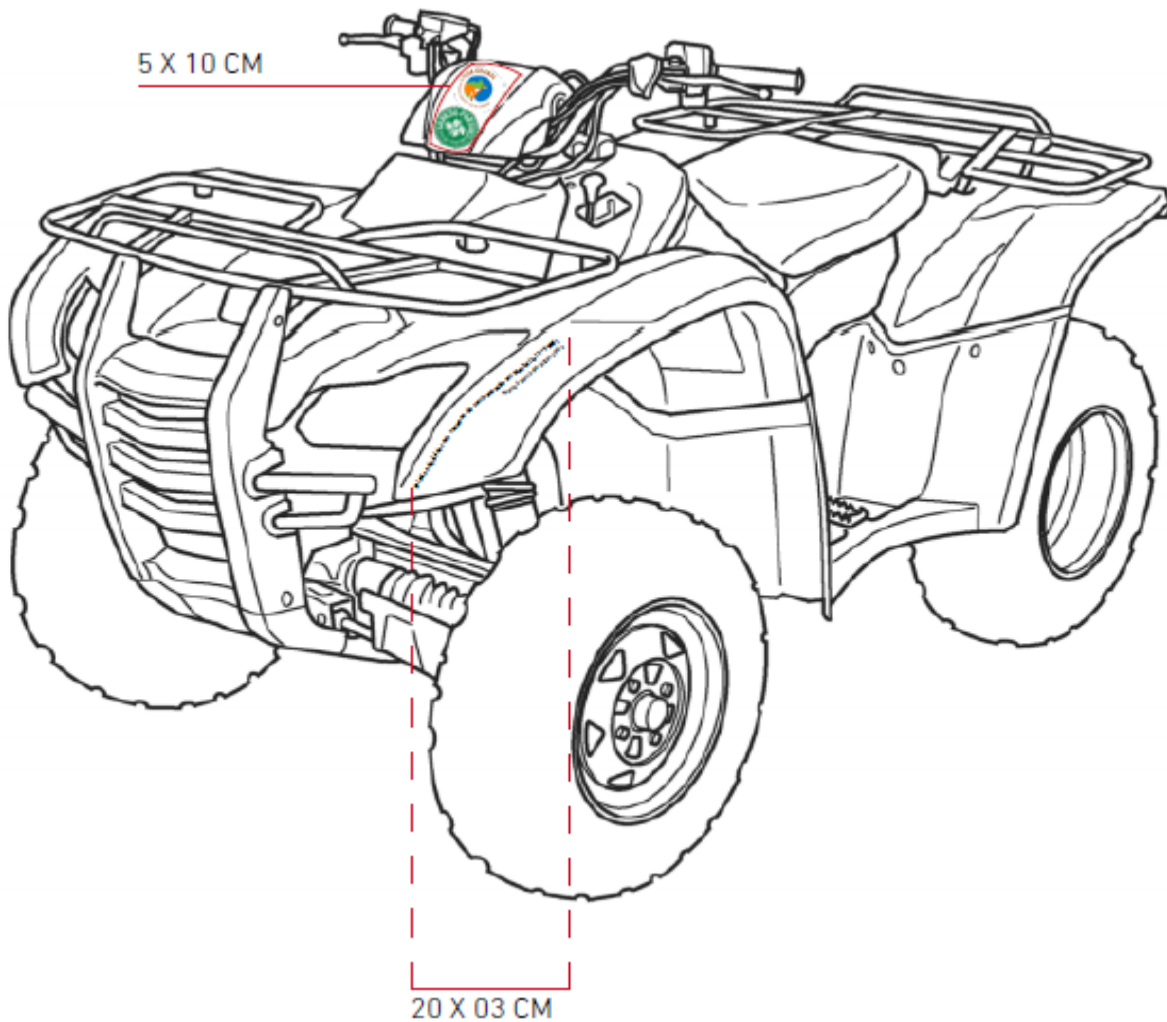

**ANEXO I.A**

**ADESIVO DOS VEÍCULOS - MODELO INEA**

**Adesivo Tamanho 20 x 03 CM:** Veículo adquirido com recursos da compensação ambiental (Lei nº 9.985/2020)