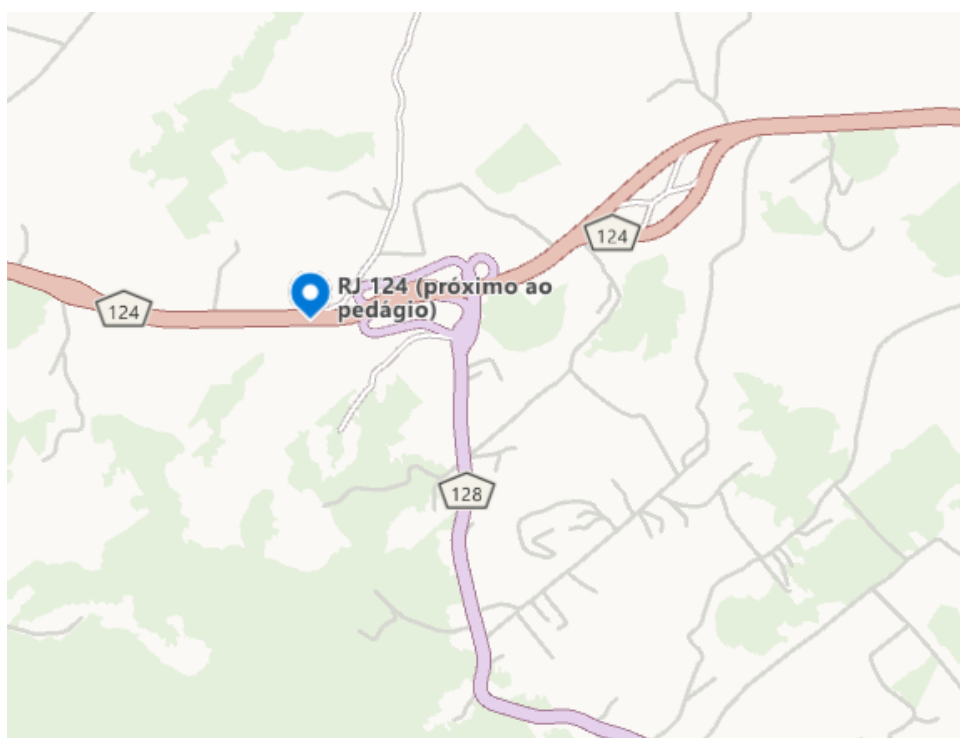

3. BR 101 - Altura Cunhambebe (próximo ao radar de velocidade)

Rodovia Governador Mário Covas - Praia do Saco - Mangaratiba - Rio de Janeiro 23860-000

4. BR 101 - Altura COMPEERJ (próximo a pedágio)

Rodovia Governador Mário Covas - Marambaia - São Gonçalo - Rio de Janeiro 24727-208

5. BR 101 - Altura Campos (próximo a cruzamento)

Rodovia Governador Mário Covas - - Campos dos Goytacazes - Rio de Janeiro 28010-550

6. BR 116 (próximo ao pedágio)

Rodovia Presidente Dutra - - Seropédica - Rio de Janeiro 23890-000

7. RJ 124 (próximo ao pedágio)

Rodovia Presidente Dutra - - Seropédica - Rio de Janeiro 23890-000

8. BR 393 (próximo ao pedágio)

Paraíba do Sul - Rio de Janeiro 25850-000

9. BR 393 - Altura St. Antonio de Padua (próximo a redução de velocidade)

Avenida José de Alencar Leite - Tavares - Santo Antônio de Pádua - Rio de Janeiro 28470-000

10. BR 494 - Altura Rio Claro (próximo a rotatória)

Rodovia Eng. Francisco S. Braga - Getulândia - Rio Claro - Rio de Janeiro 27465-000