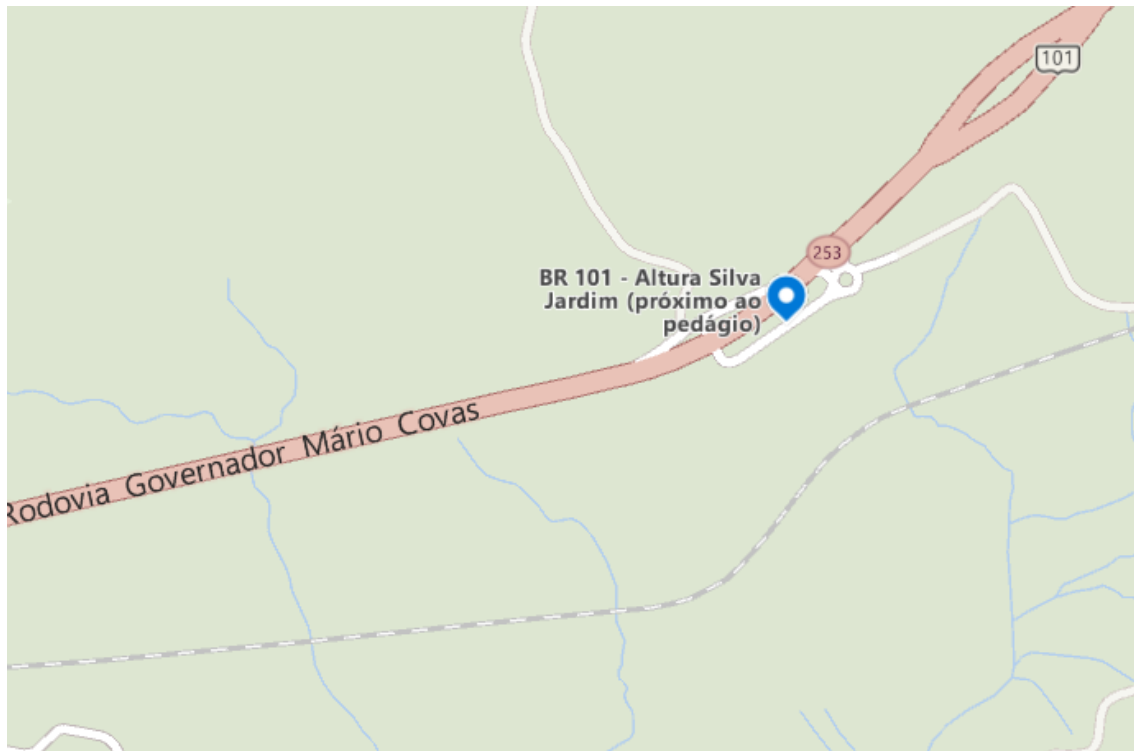

1. BR 040 - Altura Casa do Alemão

Rodovia Washington Luís - Campos Elíseos - Duque de Caxias - Rio de Janeiro 25221-420

2. BR 101 - Altura Silva Jardim (próximo ao pedágio)

Mato Alto - Rio Bonito - Rio de Janeiro 28800-000

3. BR 101 - Altura Cunhambebe (próximo ao radar de velocidade)

Rodovia Governador Mário Covas - Praia do Saco - Mangaratiba - Rio de Janeiro 23860-000

4. BR 101 - Altura COMPEERJ (próximo a pedágio)

Rodovia Governador Mário Covas - Marambaia - São Gonçalo - Rio de Janeiro 24727-208

5. BR 101 - Altura Campos (próximo a cruzamento)

Rodovia Governador Mário Covas - - Campos dos Goytacazes - Rio de Janeiro 28010-550

6. BR 116 (próximo ao pedágio)

Rodovia Presidente Dutra - - Seropédica - Rio de Janeiro 23890-000

7. RJ 124 (próximo ao pedágio)

Rodovia Presidente Dutra - - Seropédica - Rio de Janeiro 23890-000

8. BR 393 (próximo ao pedágio)

Paraíba do Sul - Rio de Janeiro 25850-000

9. BR 393 - Altura St. Antonio de Padua (próximo a redução de velocidade)