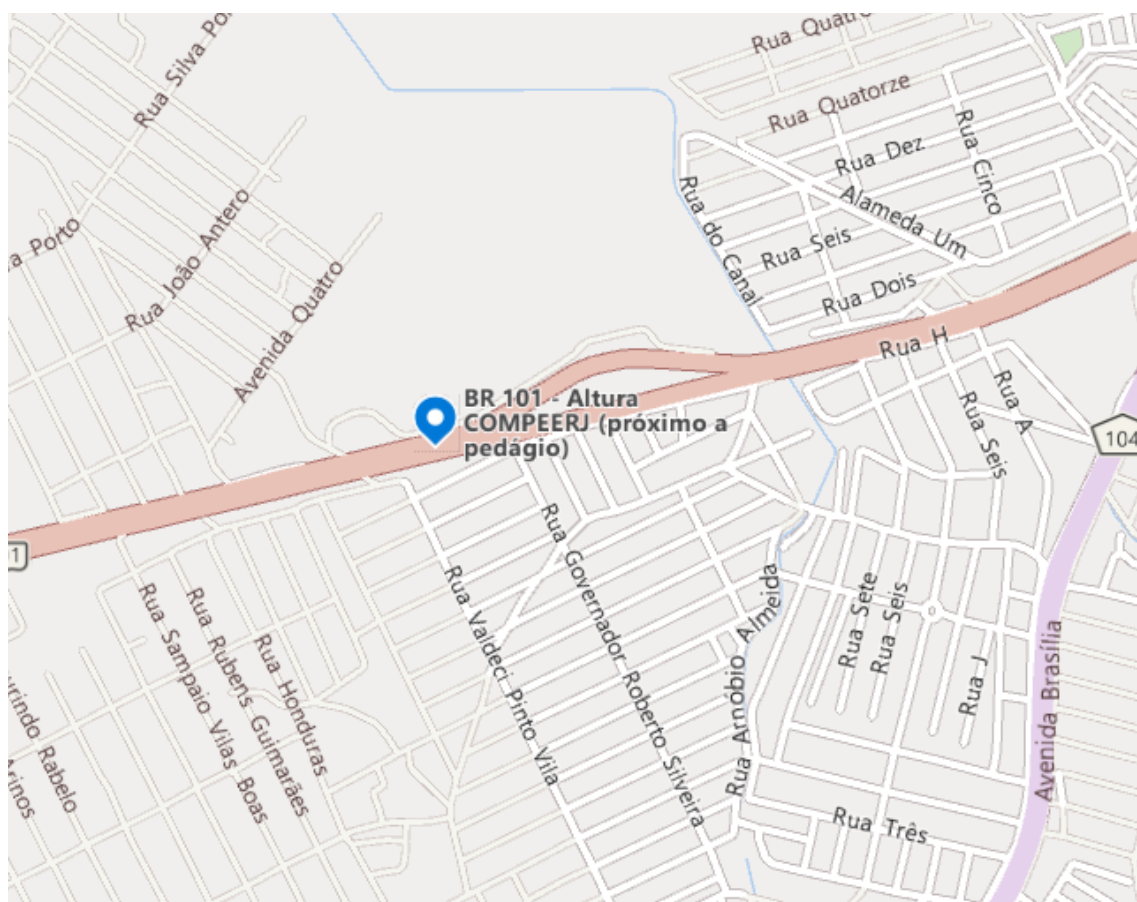

1. BR 040 - Altura Casa do Alemão

Rodovia Washington Luís - Campos Elíseos - Duque de Caxias - Rio de Janeiro 25221-420

2. BR 101 - Altura Silva Jardim (próximo ao pedágio)

Mato Alto - Rio Bonito - Rio de Janeiro 28800-000

3. BR 101 - Altura Cunhambebe (próximo ao radar de velocidade)

Rodovia Governador Mário Covas - Praia do Saco - Mangaratiba - Rio de Janeiro 23860-000

4. BR 101 - Altura COMPEERJ (próximo a pedágio)

Rodovia Governador Mário Covas - Marambaia - São Gonçalo - Rio de Janeiro 24727-208

5. BR 101 - Altura Campos (próximo a cruzamento)

Rodovia Governador Mário Covas - - Campos dos Goytacazes - Rio de Janeiro 28010-550

6. BR 116 (próximo ao pedágio)

Rodovia Presidente Dutra - - Seropédica - Rio de Janeiro 23890-000

7. RJ 124 (próximo ao pedágio)

Rodovia Presidente Dutra - - Seropédica - Rio de Janeiro 23890-000

8. BR 393 (próximo ao pedágio)

Paraíba do Sul - Rio de Janeiro 25850-000

9. BR 393 - Altura St. Antonio de Padua (próximo a redução de velocidade)